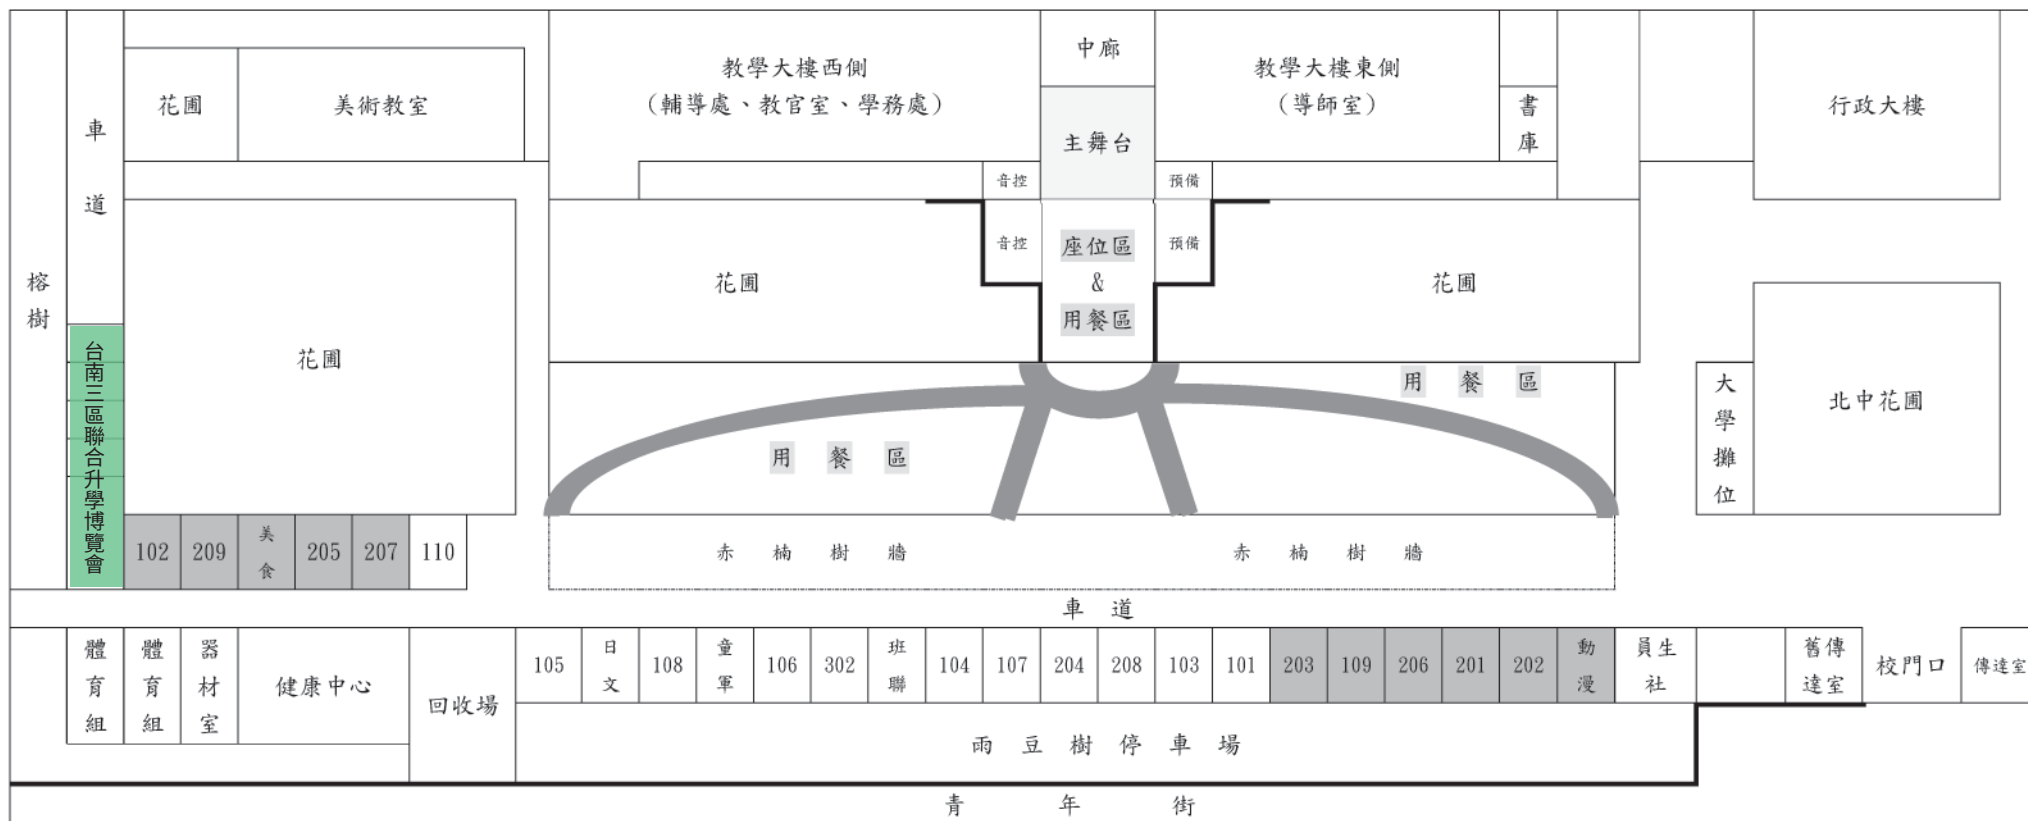

# 國立北門高中 77 週年(112 年)校慶園遊會攤位配置圖

※藍底為可用電攤位，共 11 攤，請自行準備一捲長度在 30 公尺以上的輪座式延長線，不得以兩條以上延長線拼接，單一攤位所接電器總功率以 2000W 為上限。

※本配置圖僅標示出相對位置，實際位置仍應以校慶前一日現場帳篷搭設狀況為準。

※兩備方案：各班攤位改在班級走廊上擺攤；社團攤位改在一樓書庫及導師室前擺攤；大學攤位改在二樓多功能教室前擺攤；110 改在 210 或 310 教室走廊上擺攤。